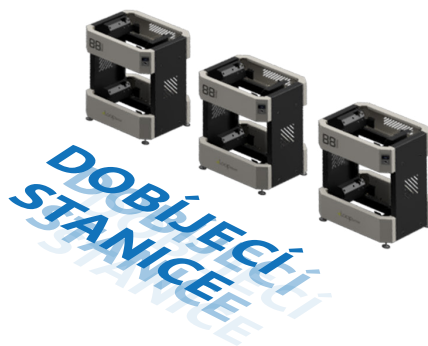

Využití vozíků Shuttle posouvá skladování na další úroveň: zvyšuje výkon ve srovnání s push-back stojany, umožňuje mnohem lepší přístup k produktům než v drive-in stojanech a návratnost investice je kratší než u průtokových stojanů.

Skladování pomocí Pallet Shuttle je ekonomický způsob manipulace ve skladu. Díky kompaktnímu designu a snadné ovladatelnosti **umožňuje maximálně využít dostupný skladovací prostor.**

shu+le = PROVOZ pallet

- - Skládání a odebrání palet nebo určitého počtu palet
- - Zaskladnění nebo uvolnění celého kanálu
- - Přebalení palet
- - Provoz v režimu FIFO/LIFO
- - Počítání/inventarizace palet
- - Možnost nastavení hustoty uložení
- - Kontrola stavu baterie
- - Informace o alarmech
- - Pomocí jednoho tabletu lze ovládat více plošin
- - Pohotovostní režim – úspora energie