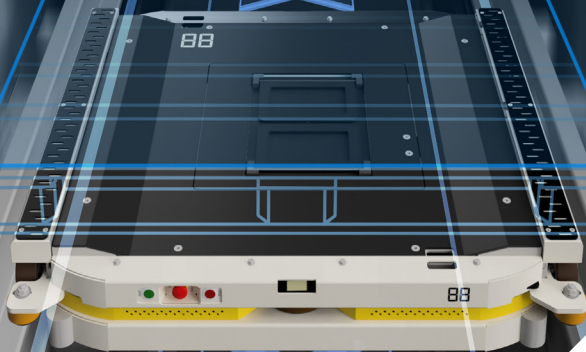

shu⁺le pallet

System skladování palet

PROSTORNÝ

ÚČINNÝ

BEZPEČNÝ

Shuttle je dálkově ovládaná mobilní plošina. Je určen pro přepravu palet v kanálových regálech. Systém Shuttle **eliminuje pohyb vysokozdvížných vozíků uvnitř regálů a umožňuje využití až 90% úložného prostoru.**

REGÁLY
REGÁLY

Využití vozíků Shuttle posouvá skladování na další úroveň: zvyšuje výkon ve srovnání s push-back stojany, umožňuje mnohem lepší přístup k produktům než v drive-in stojanech a návratnost investice je kratší než u průtokových stojanů.

DALŠÍ VÝHODY SYSTÉMU

shu⁺le
pallet

PALETY

Standard: **EURO 800x1200**

Speciální provedení: **Palety a průmyslové koše**

KAPACITA

Standard: **1200 kg**

Speciální provedení: **1500 kg**

BEZPEČNOST

Shuttle je vybaven **bezpečnostními skenery**, které detekují překážku. Pokud ji zjistí, plošina zpomalí a zastaví v bezpečné vzdálenosti.

Použití skenerů umožňuje plošině pracovat s maximální rychlostí po celé ploše skladu bez obav z kolize s potenciální překážkou.