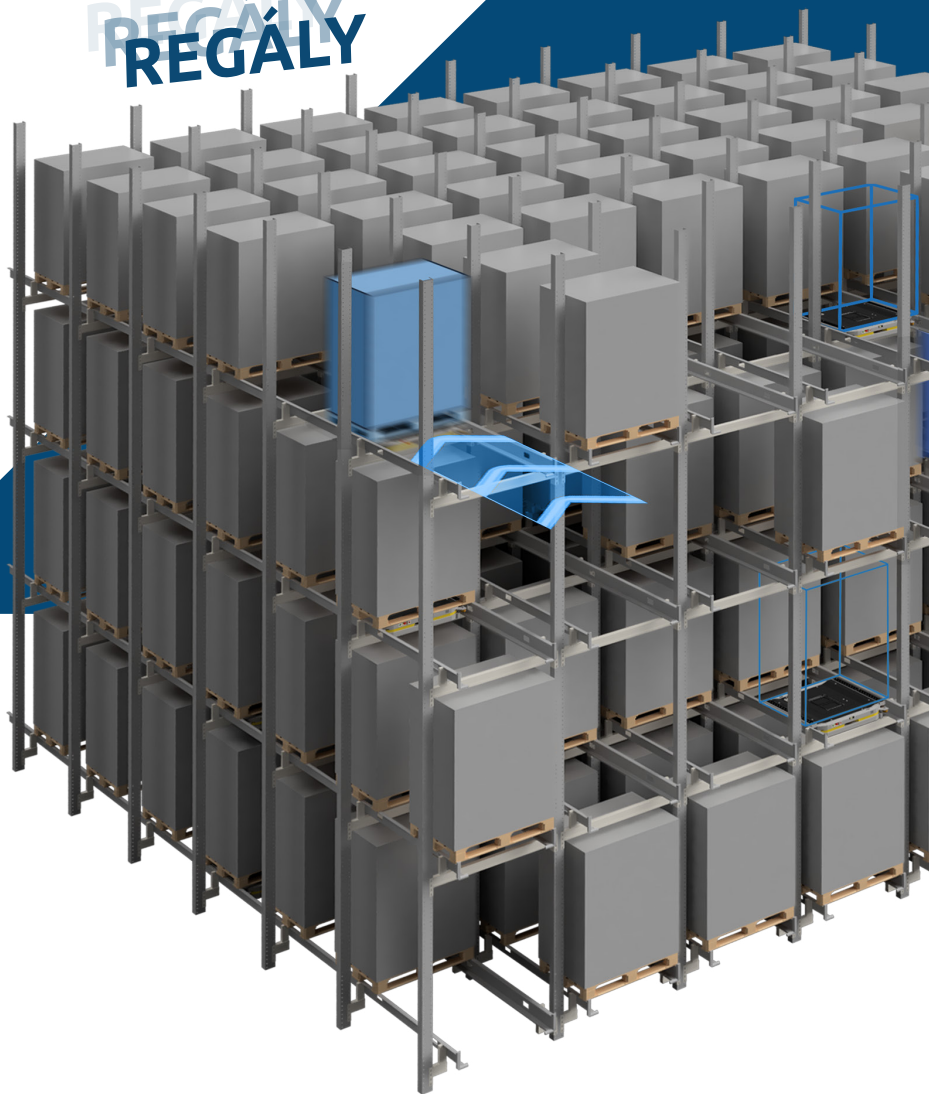

shu⁺le pallet

System skladování palet

PROSTORNÝ

ÚČINNÝ

BEZPEČNÝ

Shuttle je dálkově ovládaná mobilní plošina. Je určen pro přepravu palet v kanálových regálech. Systém Shuttle **eliminuje pohyb vysokozdvížných vozíků uvnitř regálů a umožňuje využití až 90% úložného prostoru.**

REGÁLY
REGÁLY

Využití vozíků Shuttle posouvá skladování na další úroveň: zvyšuje výkon ve srovnání s push-back stojany, umožňuje mnohem lepší přístup k produktům než v drive-in stojanech a návratnost investice je kratší než u průtokových stojanů.

Skladování pomocí Pallet Shuttle je ekonomický způsob manipulace ve skladu. Díky kompaktnímu designu a snadné ovladatelnosti **umožňuje maximálně využít dostupný skladovací prostor.**

shu+le = PROVOZ pallet

DALŠÍ VÝHODY SYSTÉMU

shu⁺le
pallet

PALETY

Standard: **EURO 800x1200**

Speciální provedení: **Palety a průmyslové koše**

KAPACITA

Standard: **1200 kg**

Speciální provedení: **1500 kg**